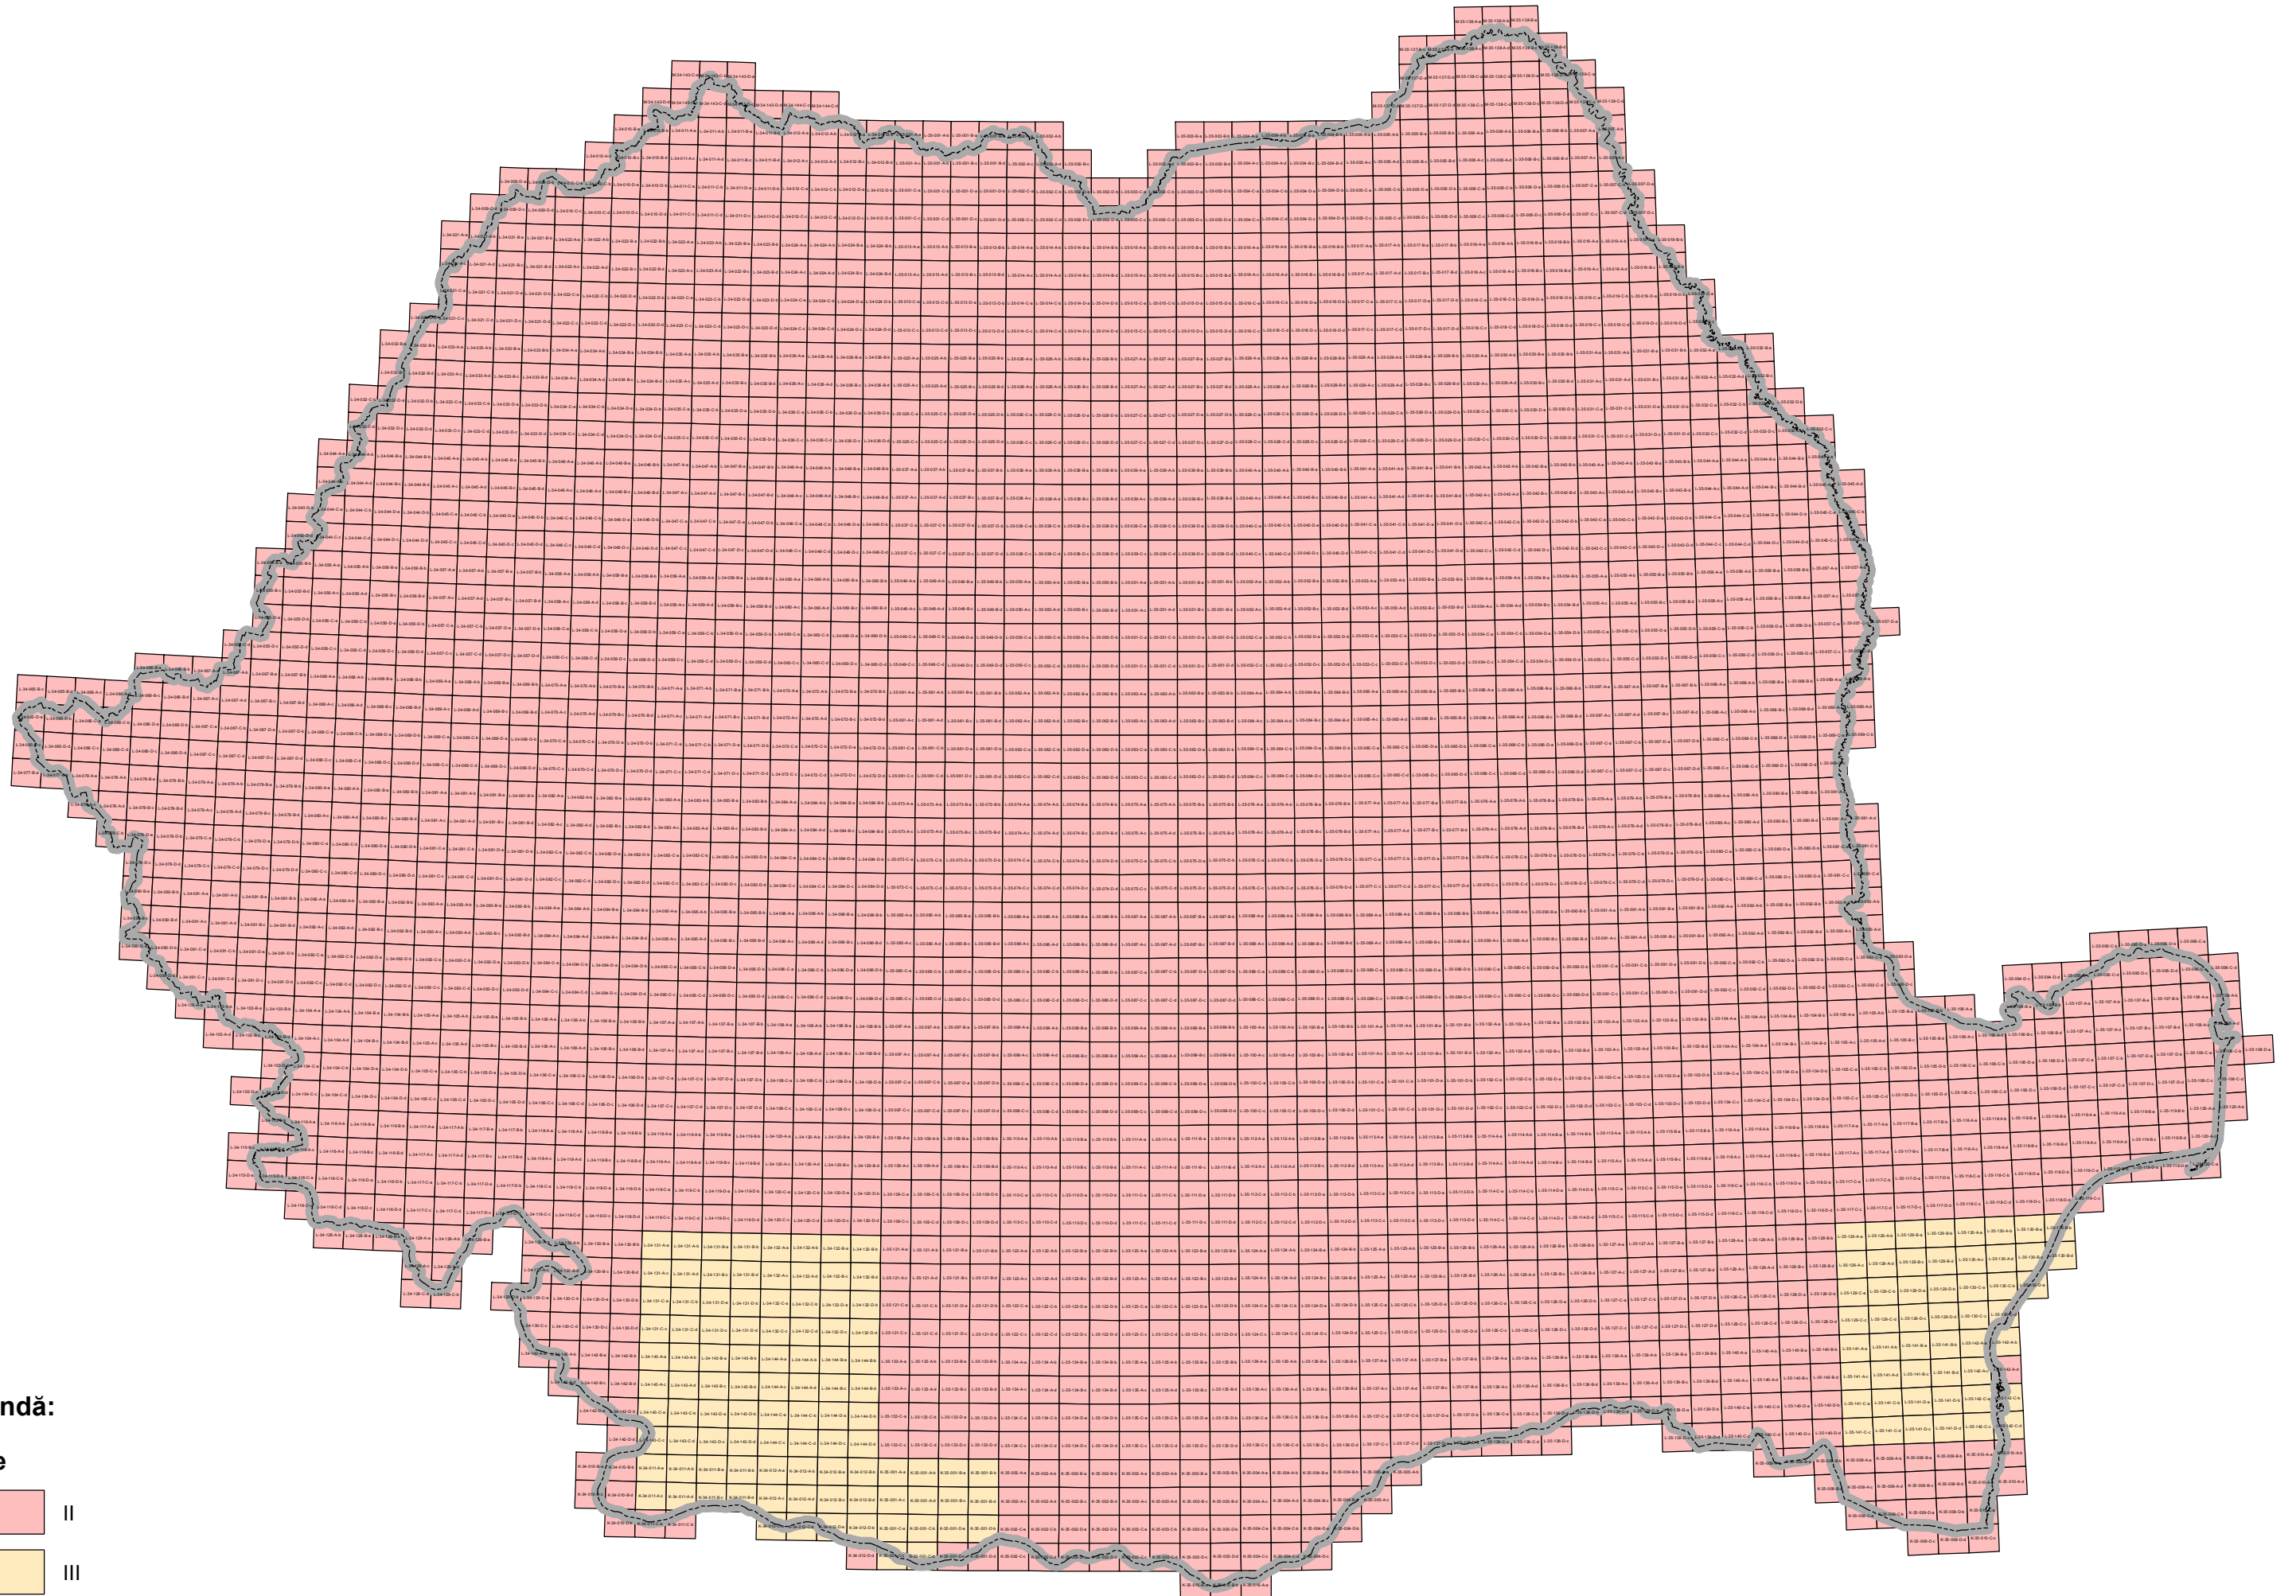

Grilă Hărți Topografice Militare

Scara 1:25.000

Legendă:

Ediție

II

III