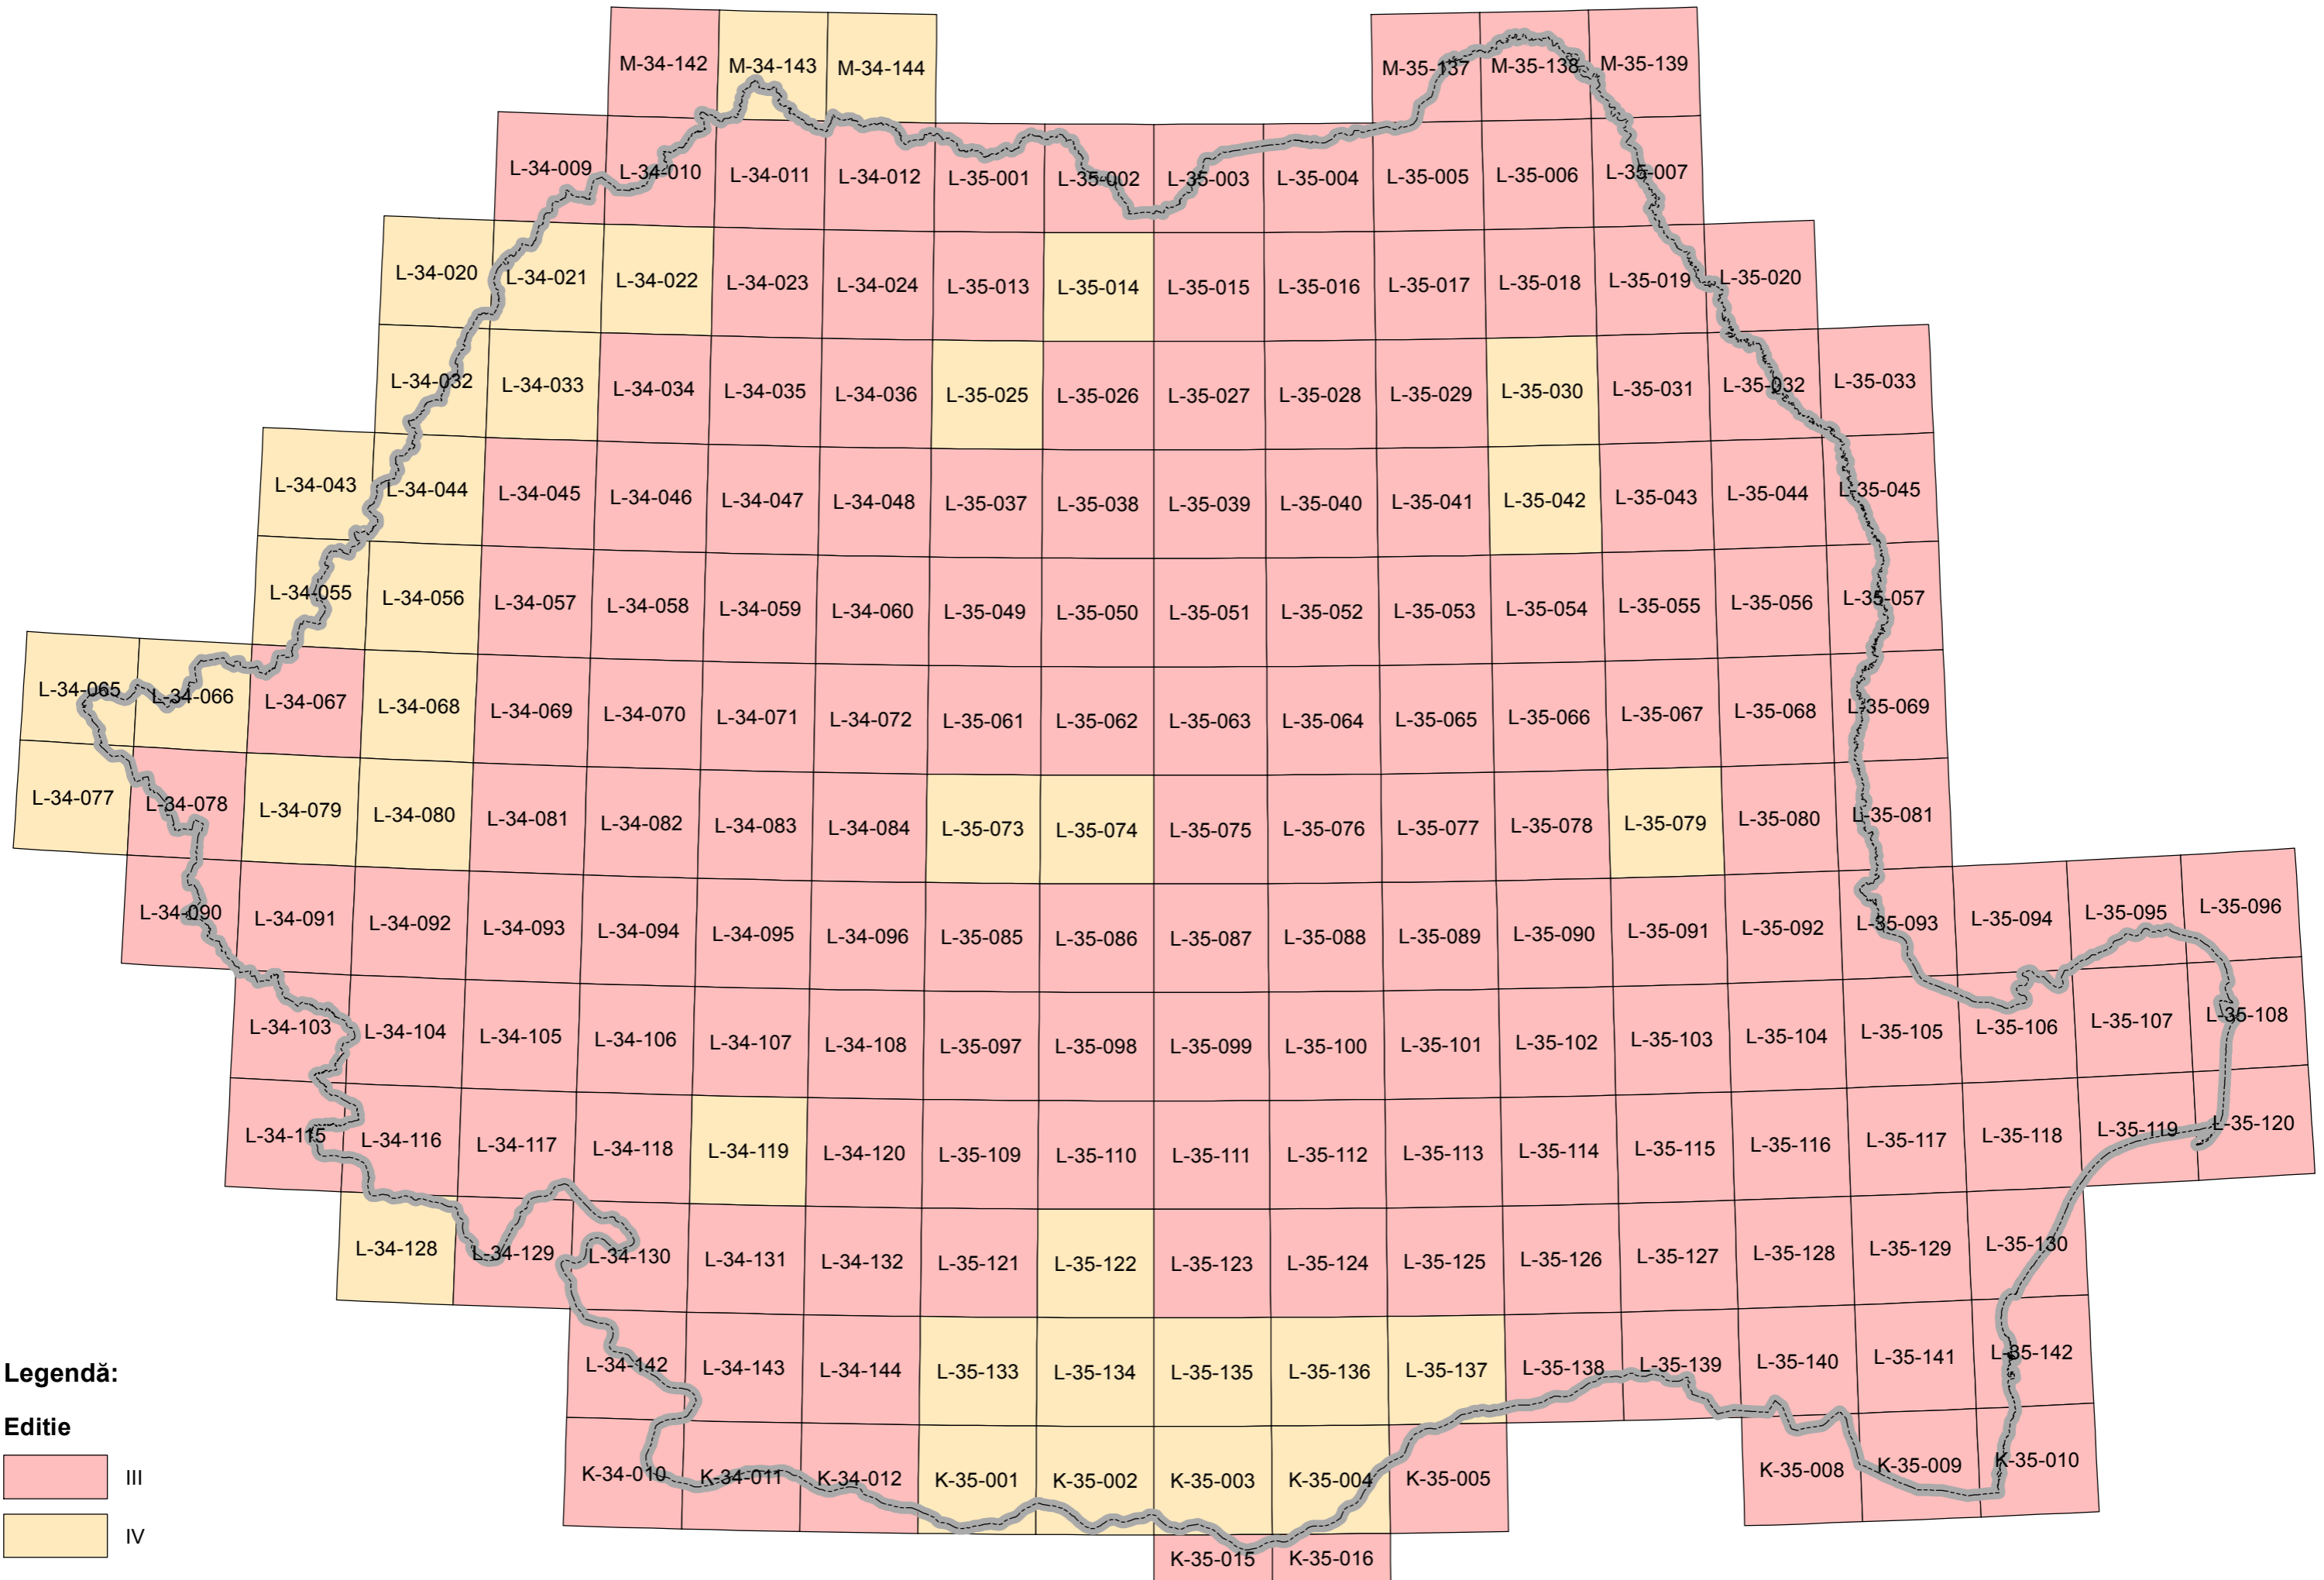

Hărți Topografice Militare

Scara 1:100.000

Legendă:

Editie

III

IV