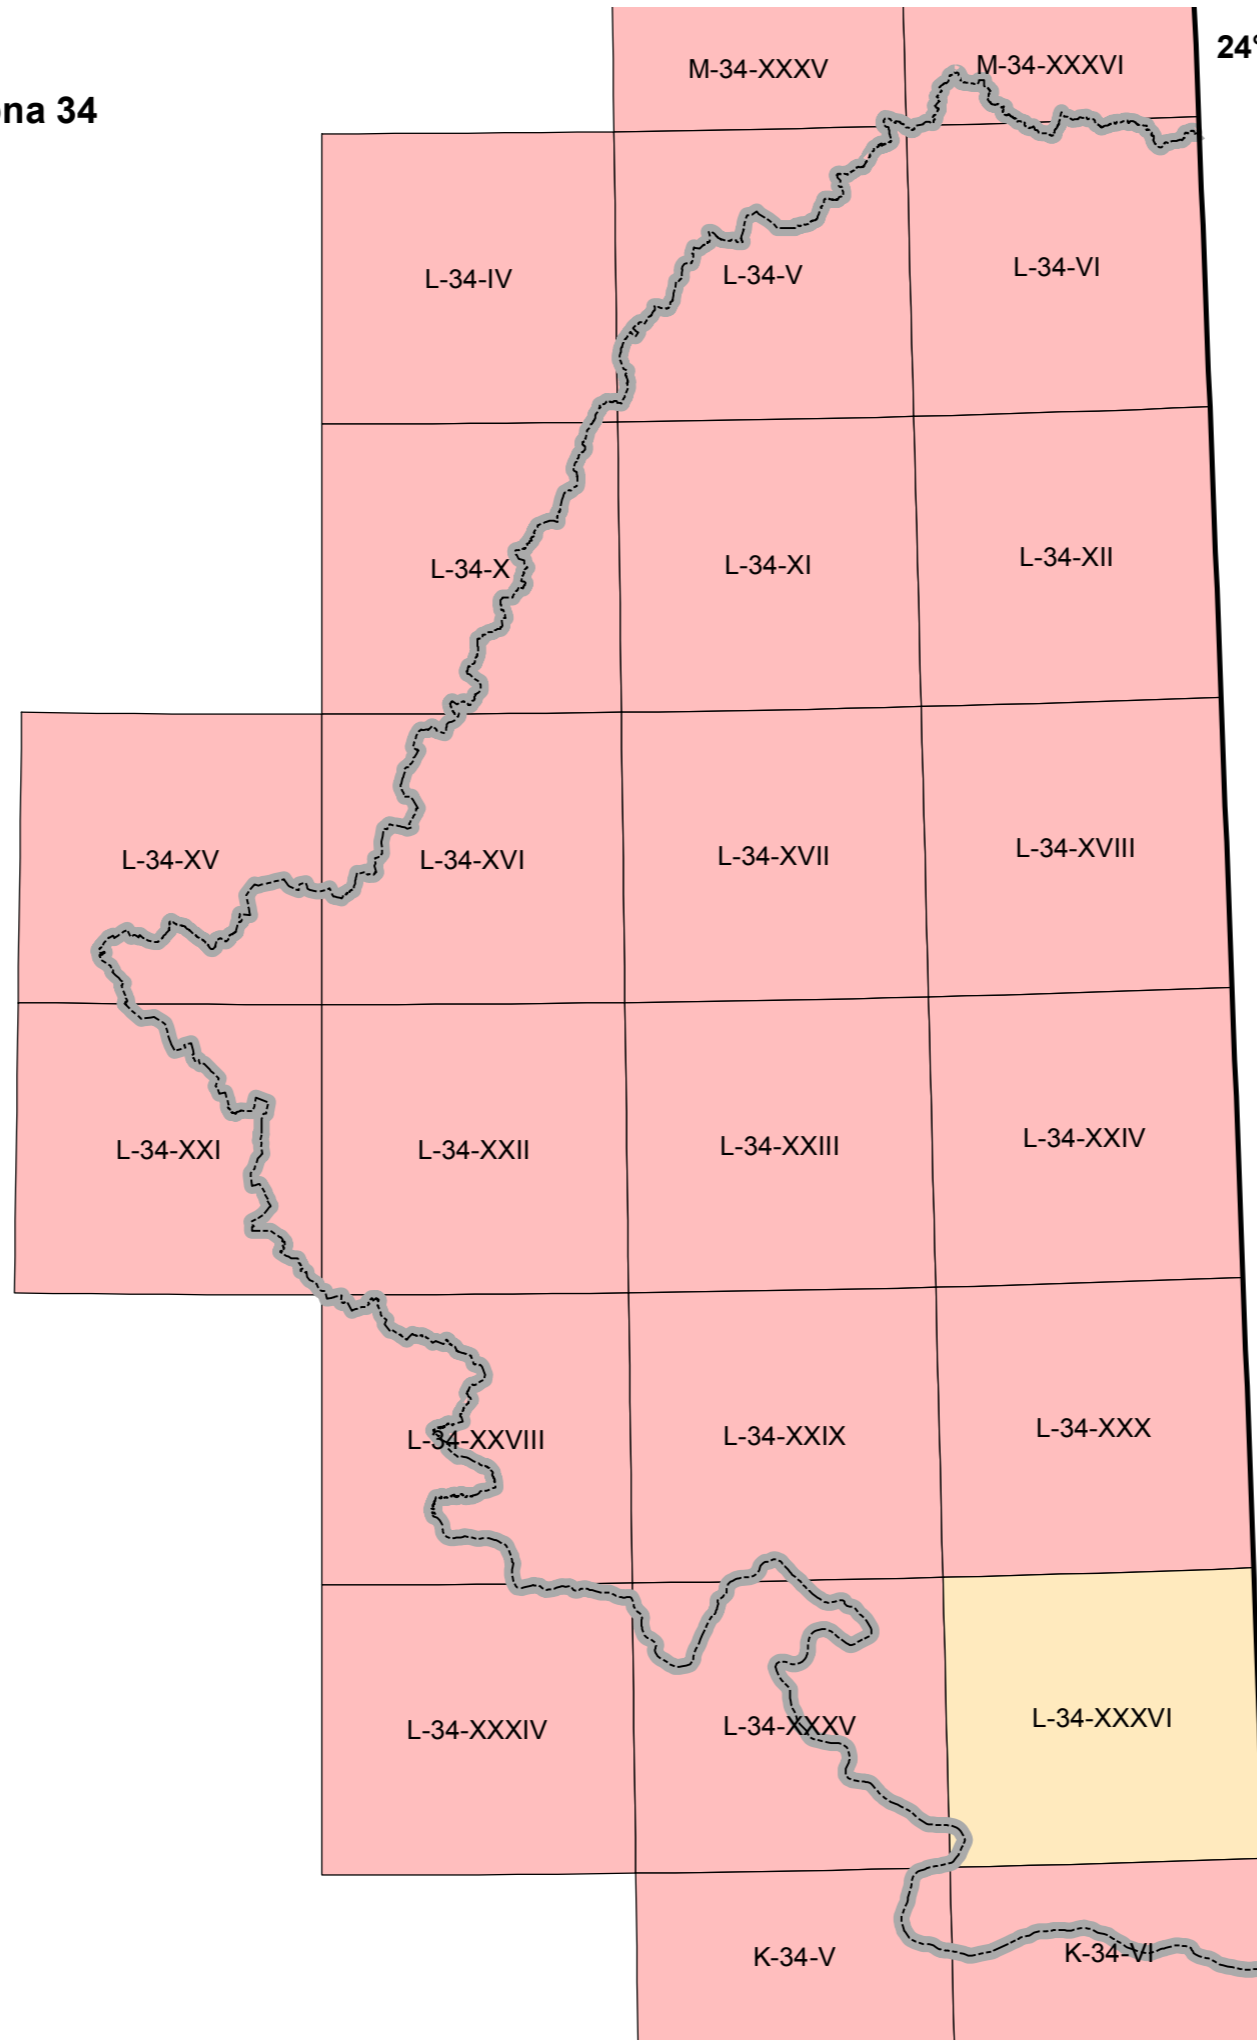

Hărți Topografice Militare

Scara 1:200.000

Zona 34

Zona 35

24°

Legendă:

Editie

III

IV