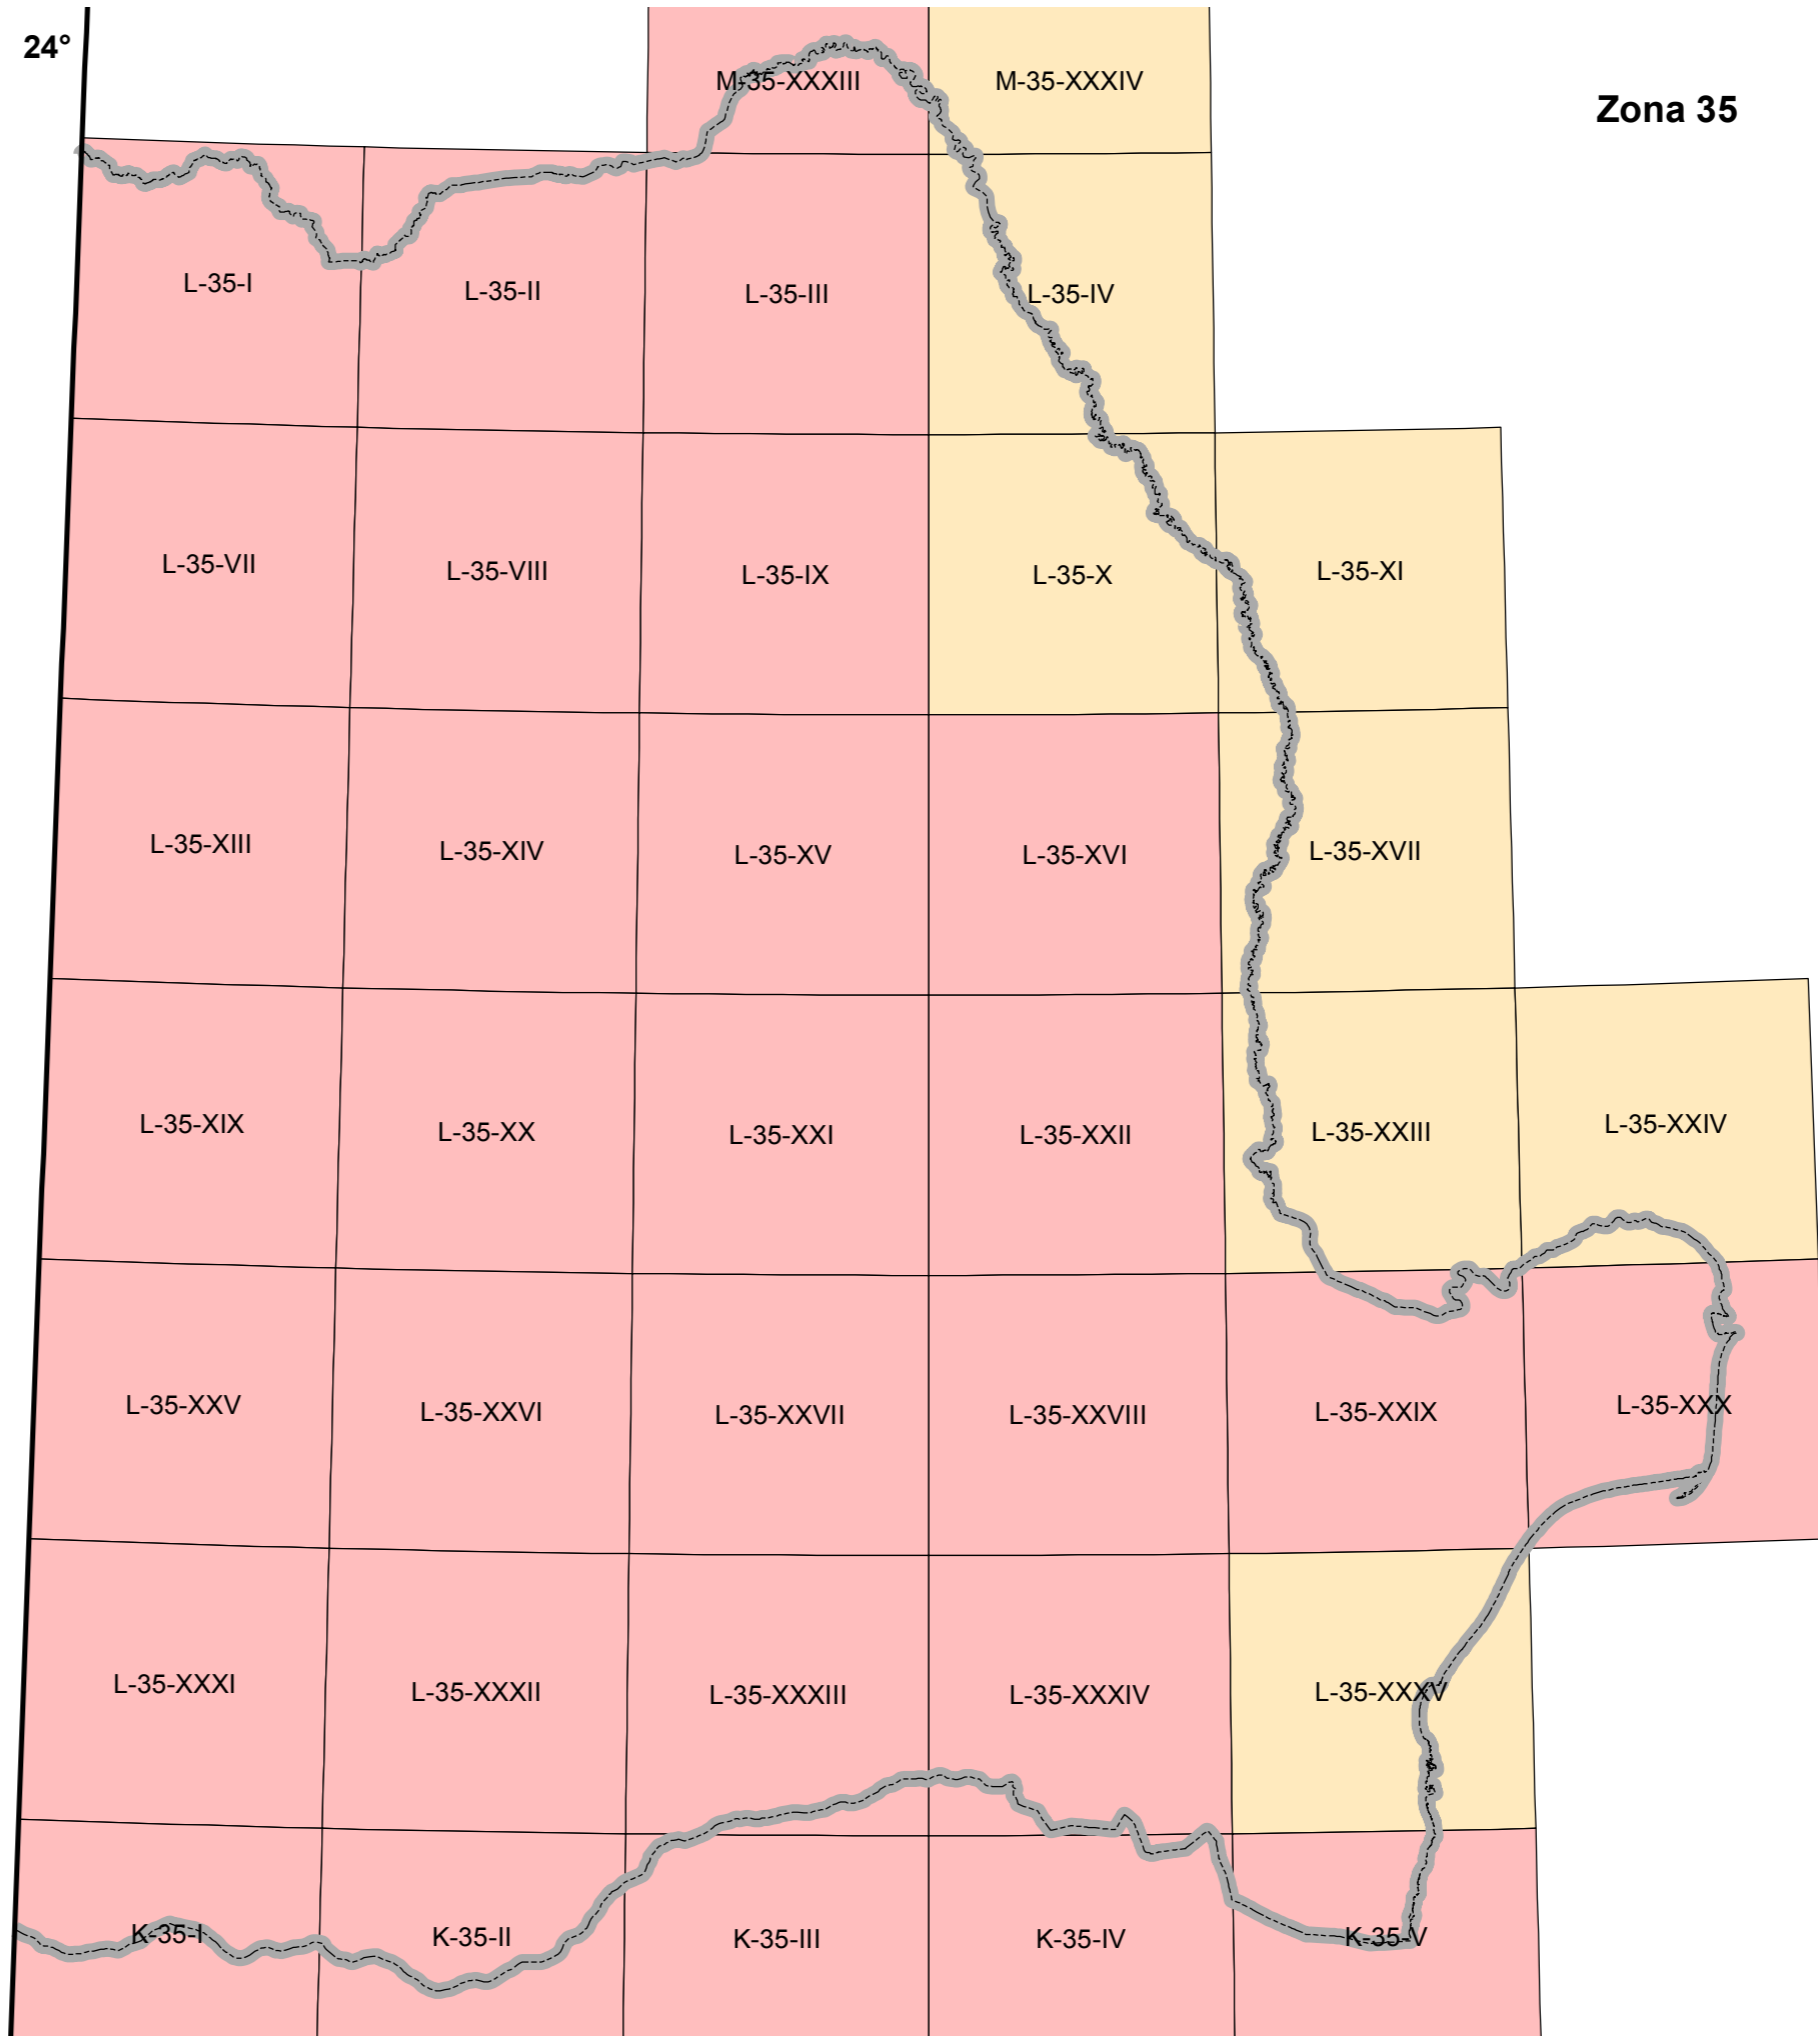

Hărți Topografice Militare

Scara 1:200.000

Zona 34

Zona 35

Legendă:

Editie

-  III
-  IV