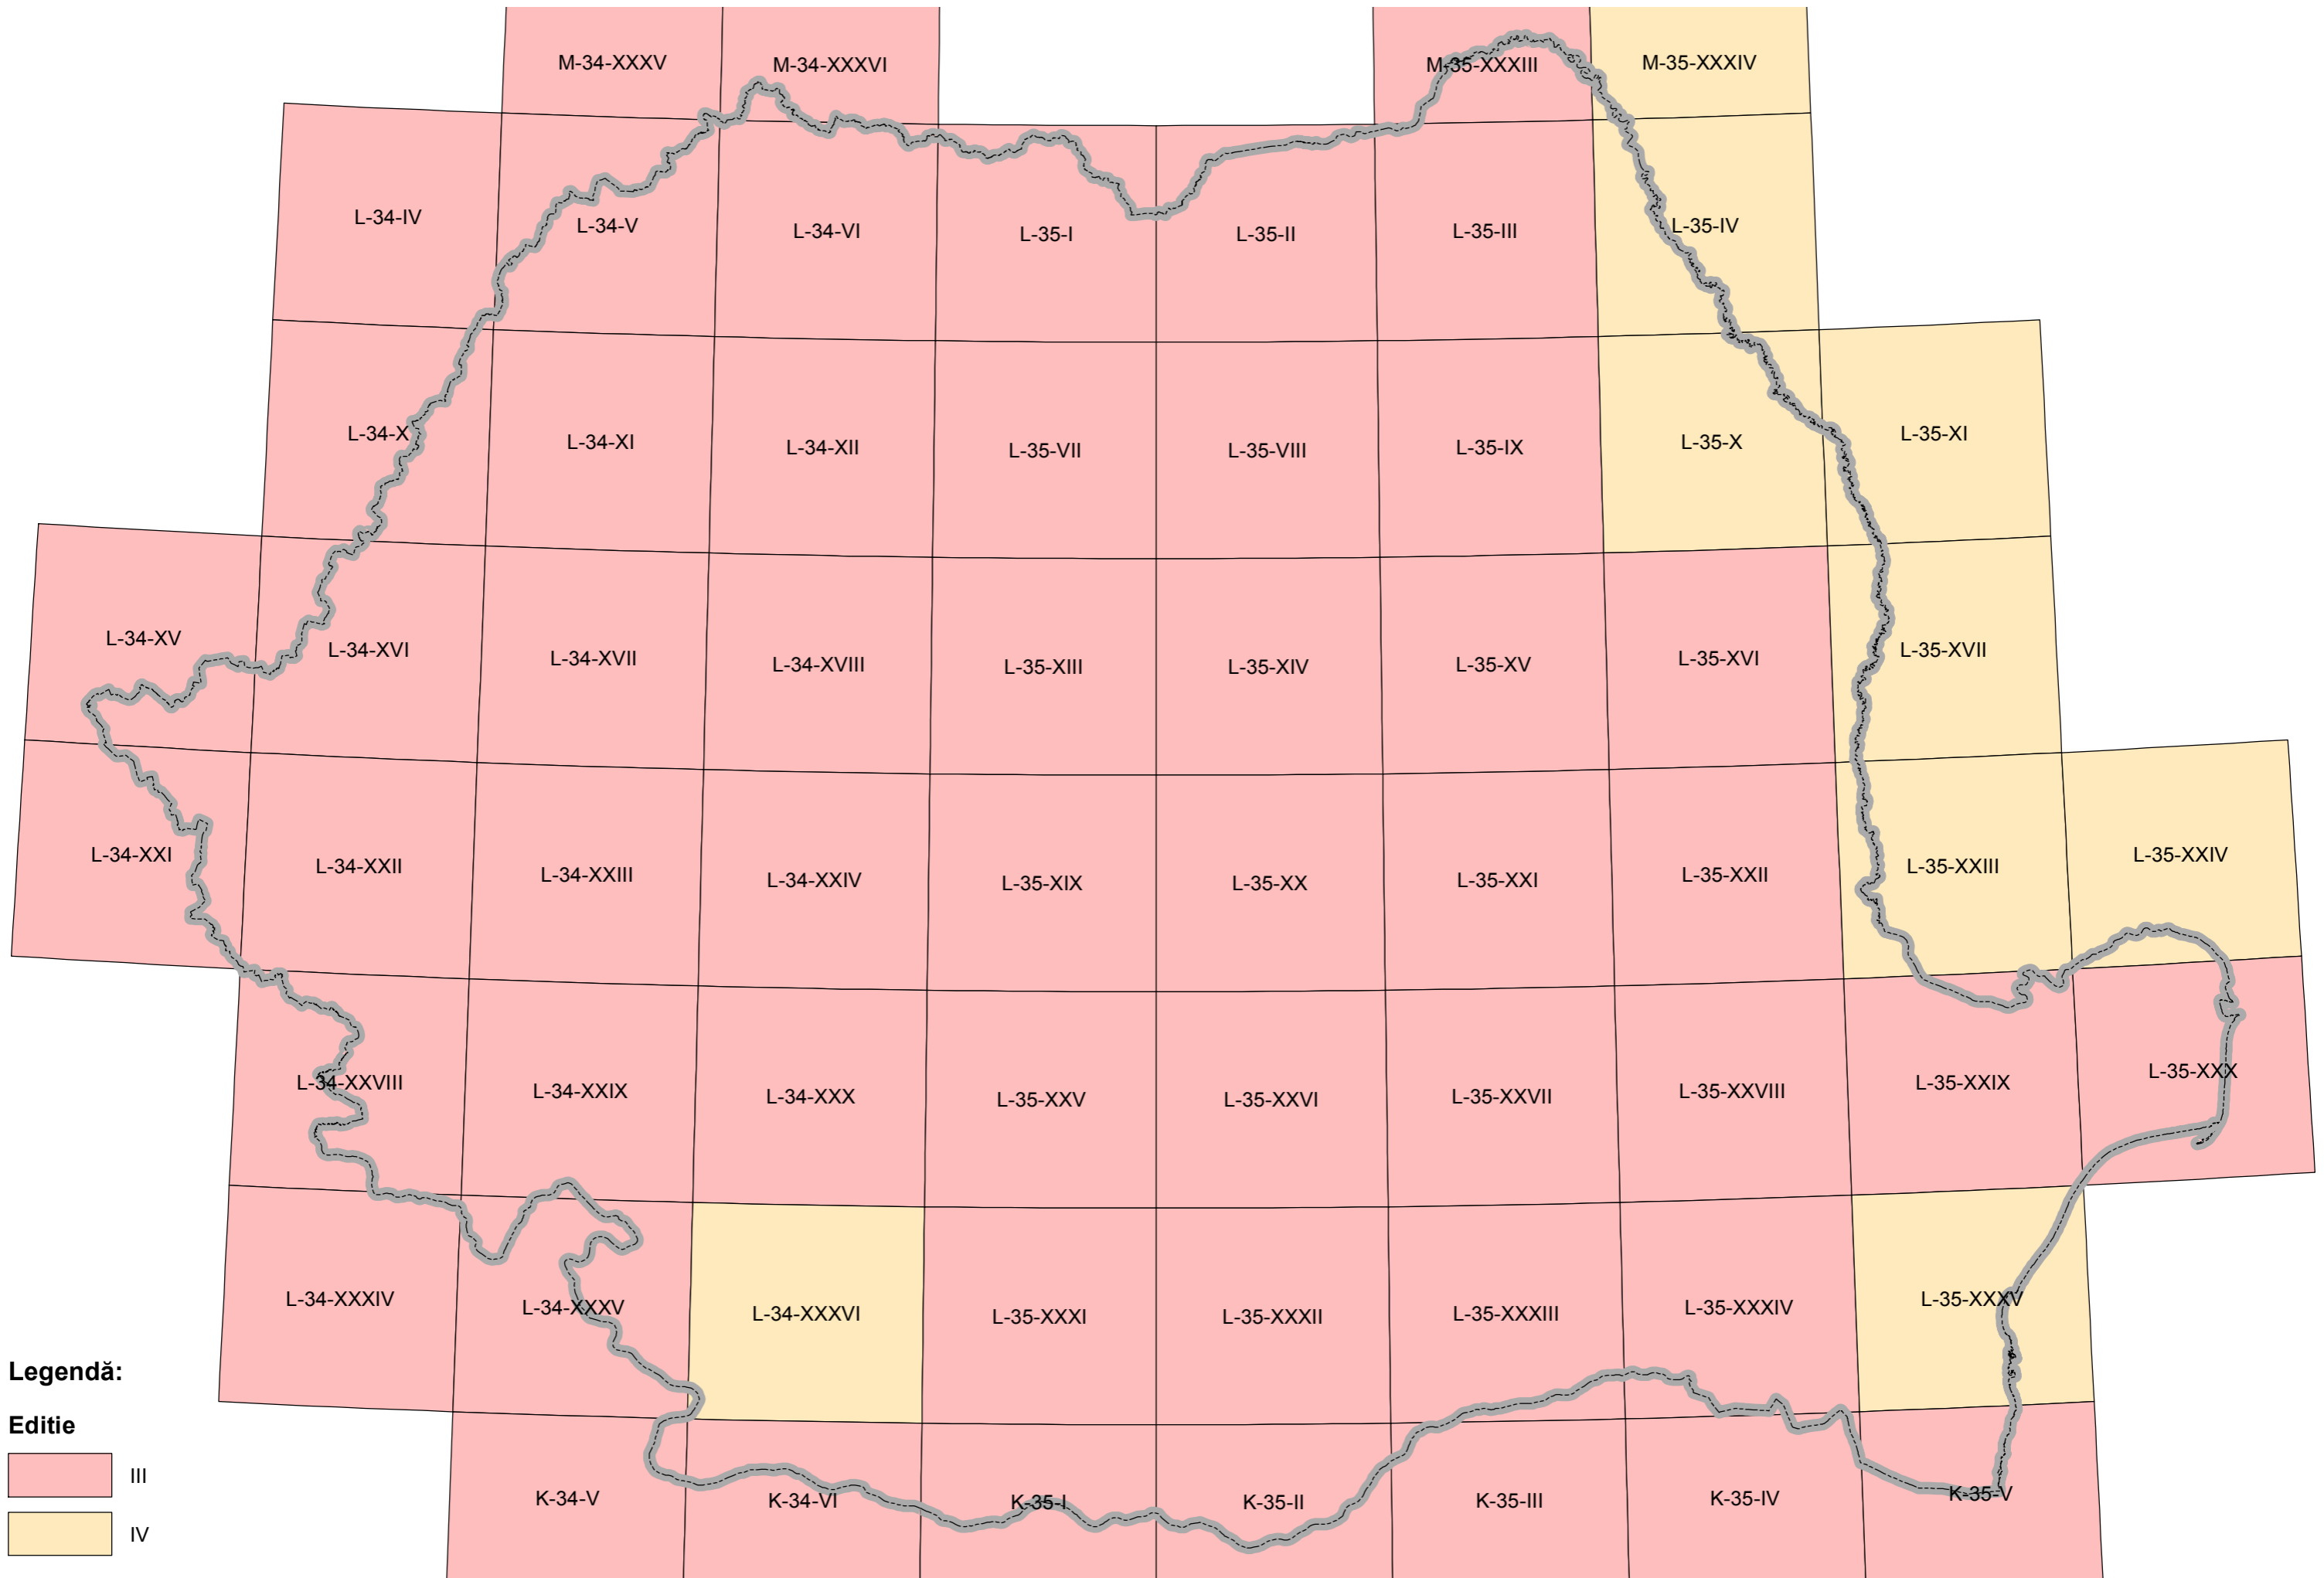

# Hărți Topografice Militare

Scara 1:200.000

## Legendă:

### Ediție

- III
- IV