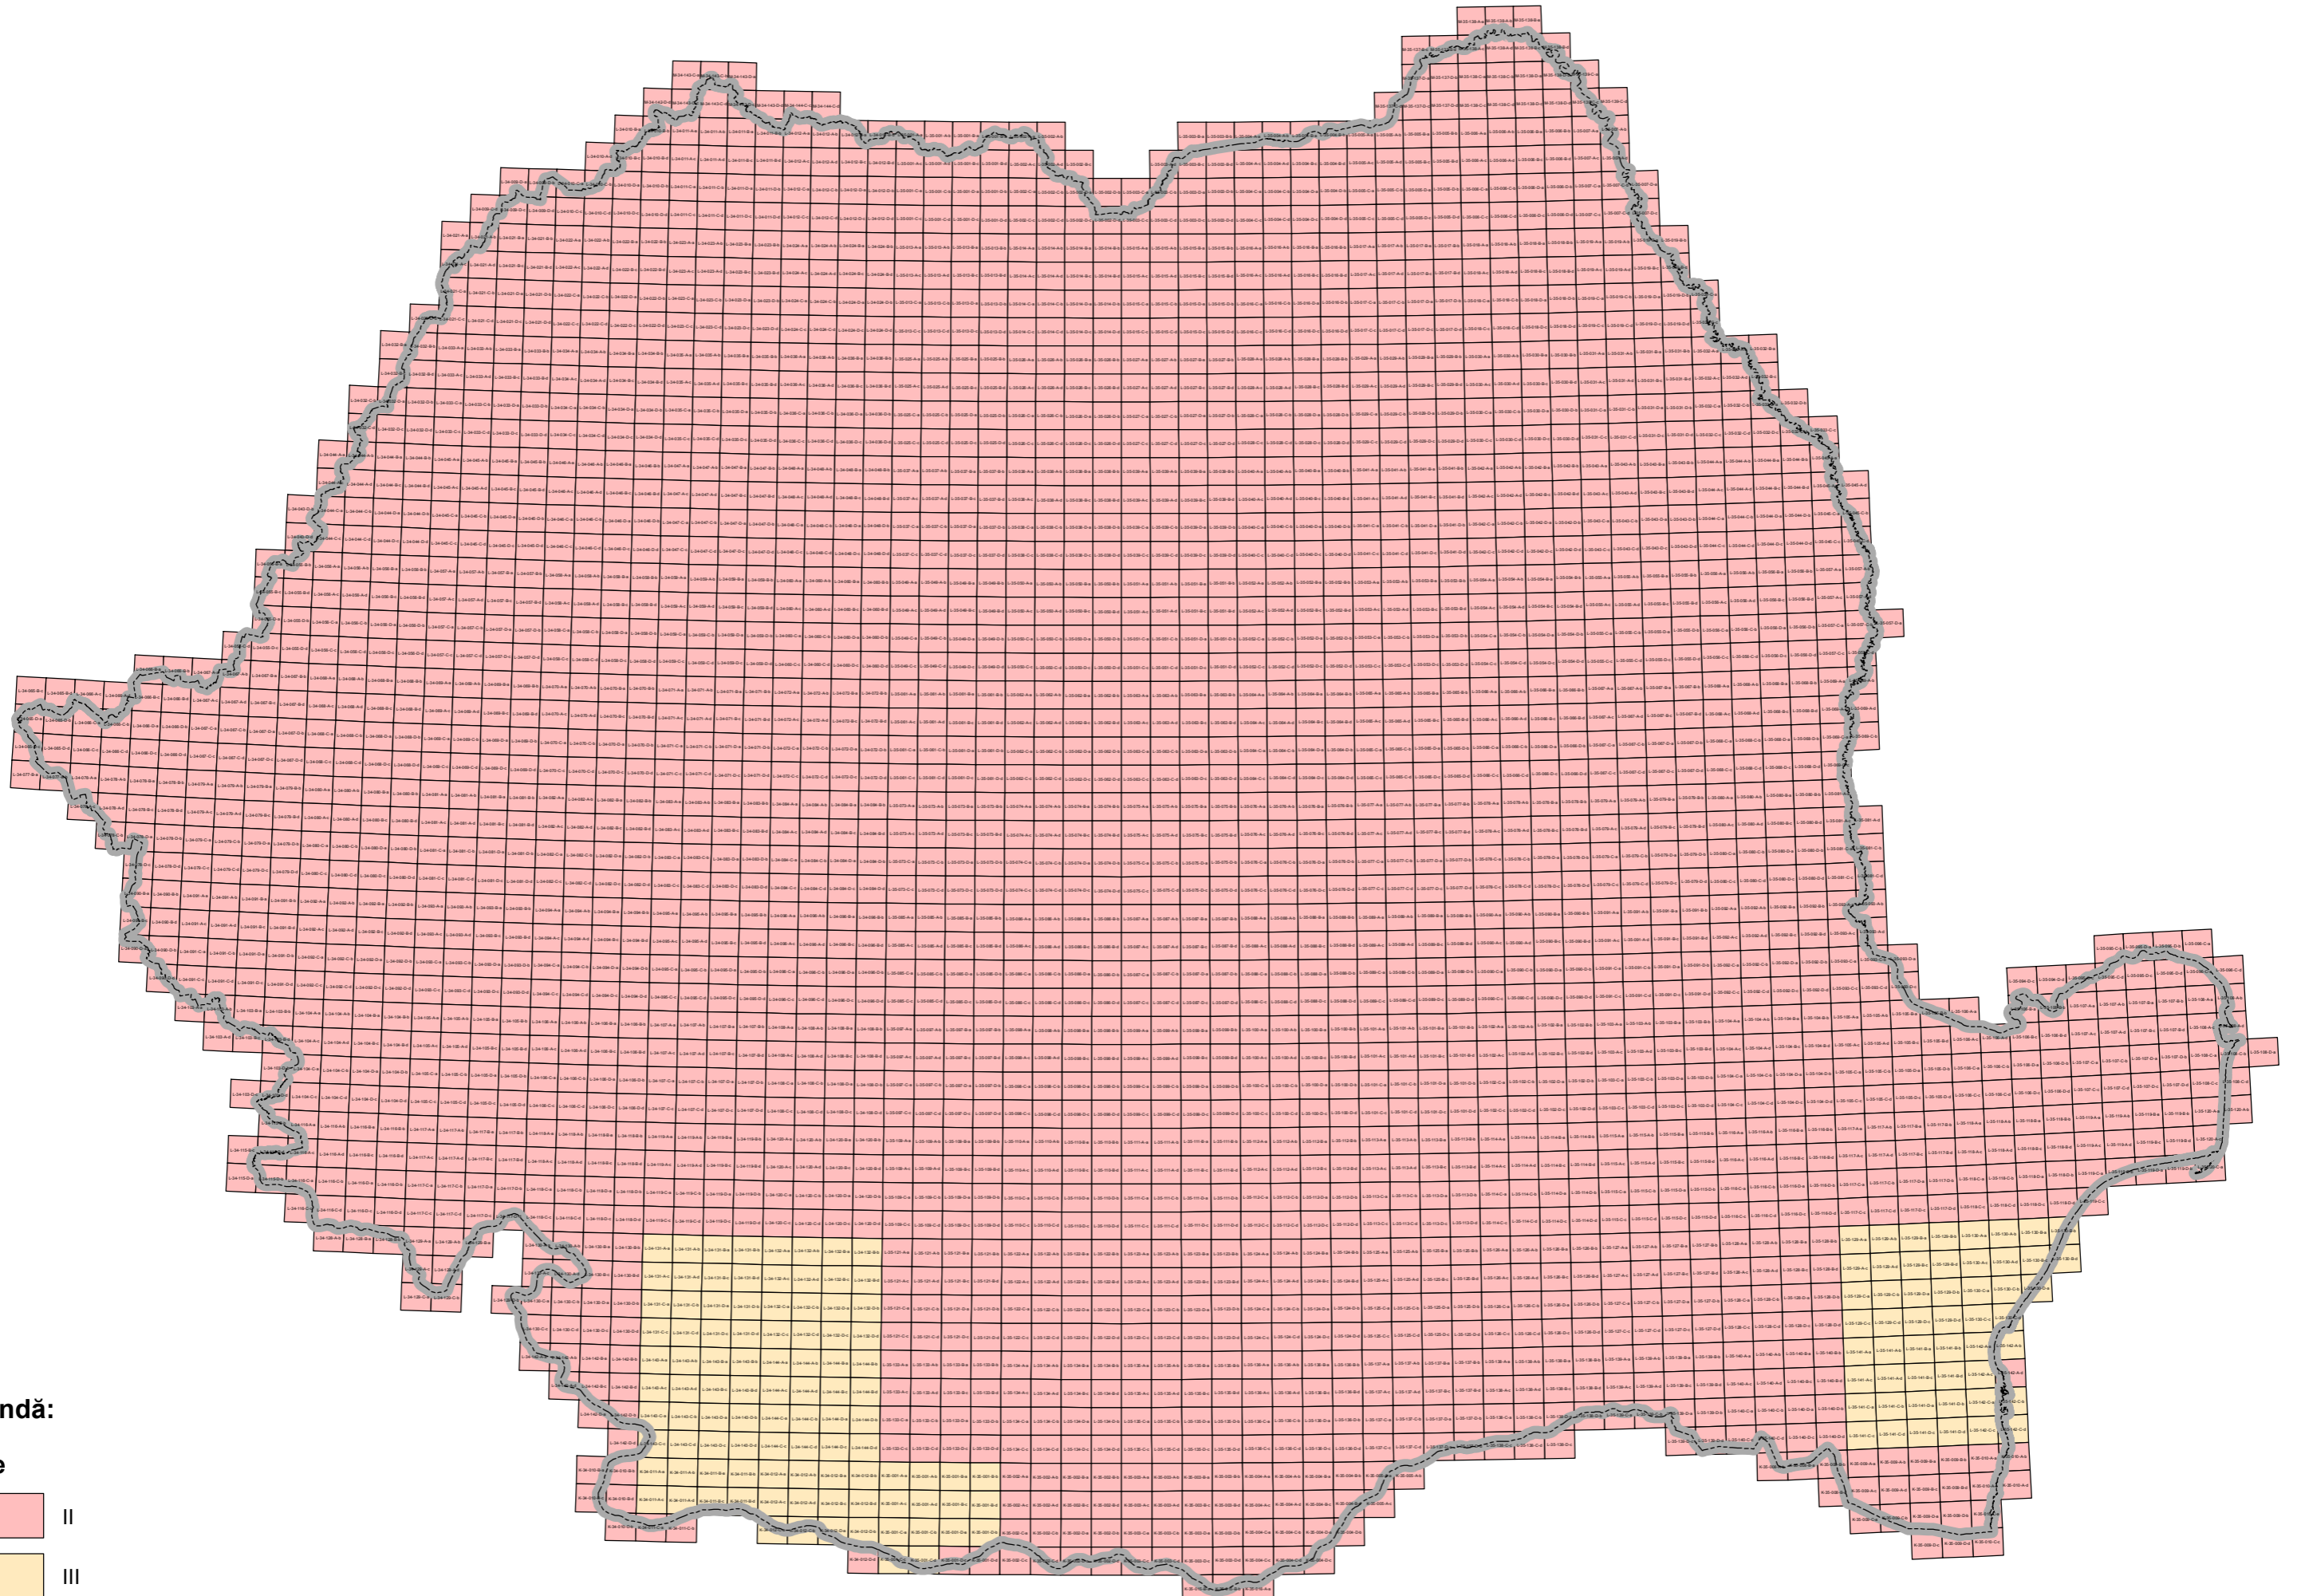

# Hărți Topografice Militare

Scara 1:25.000

Legendă:

Ediție

II

III